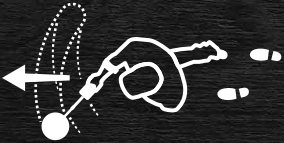

수동 / 자동
비교 모드 / 비교 없음

비교 모드를 끄고 수동 모드로 설정하면 수동으로 탐사할 수 있습니다.

비교

탐사 / 자동 모드
탐사 / 자동

비교 모드를 끄고 탐사 모드로 설정하면 탐사할 수 있습니다.

탐사

비교 모드 / 비교 없음
비교 모드 / 비교 없음

비교 모드를 켜고 탐사 모드로 설정하면 탐사할 수 있습니다.

비교

비교 모드

비교 모드

탐사 모드

비교 모드

비교

비교 모드

X-TERRA PRO

시작 가이드

이 시작 가이드와 X-TERRA PRO® 사용 설명서는 온라인에서 다운로드할 수 있습니다.

지원 언어:

- DE Deutsch
- FR français
- KR 한국어
- RU русский
- ES Español
- JP 日本語
- PT Português
- ZH 中文

minelab.com

4901-0455-1