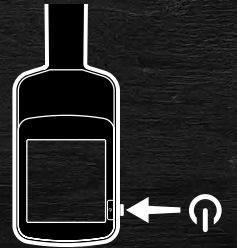

비교

비교 모드

X-TERRA PRO

시작 가이드

이 시작 가이드와 X-TERRA PRO® 사용 설명서는 온라인에서 다운로드할 수 있습니다.

지원 언어:

- DE Deutsch
- FR français
- KR 한국어
- RU русский
- ES Español
- JP 日本語
- PT Português
- ZH 中文

minelab.com

4901-0455-1