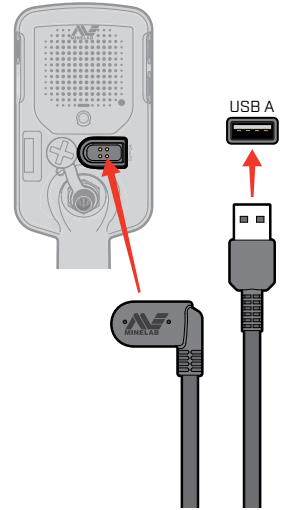

시작 가이드

이 시작 가이드와 X-TERRA PRO® 사용 설명서는 온라인에서 다운로드할 수 있습니다.

지원 언어:

- DE Deutsch
- FR français
- KR 한국어
- RU русский
- ES Español
- JP 日本語
- PT Português
- ZH 中文

minelab.com

4901-0455-1

조립

충전 중

🕒 5-6시간

! 최소 충전 용량이 2A @ 5V인 고품질 USB 충전기로 탐지기를 충전하십시오.
저품질 충전기를 사용하면 USB 충전기가 고장 날 위험이 있습니다.
USB 충전기에서 다음 마크를 확인하십시오.

컨트롤 및 디스플레이

추적 그라운드 밸런스 표시기

충전 상태 표시 LED

배터리 레벨/충전

식별 스케일

전원