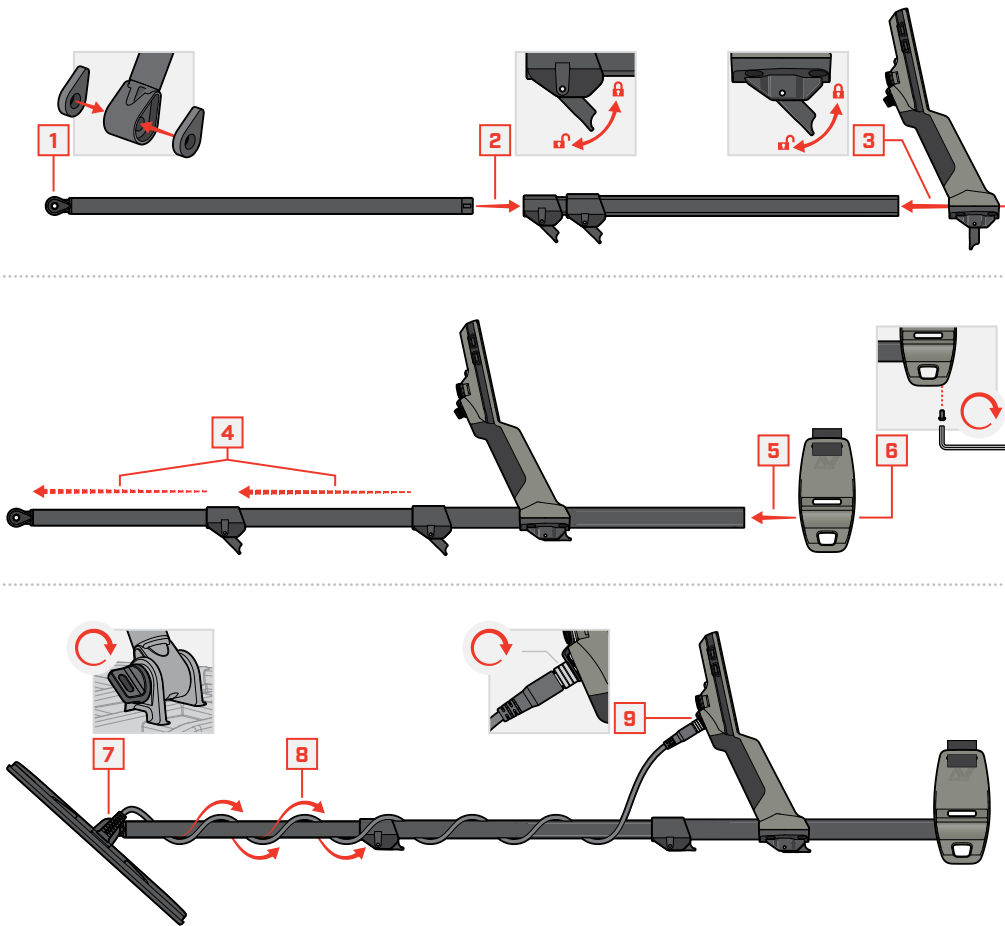

시작 가이드

이 시작 가이드와 X-TERRA PRO® 사용 설명서는 온라인에서 다운로드할 수 있습니다.

지원 언어:

- DE Deutsch
- FR français
- KR 한국어
- RU русский
- ES Español
- JP 日本語
- PT Português
- ZH 中文

minelab.com

4901-0455-1

조립

충전 중